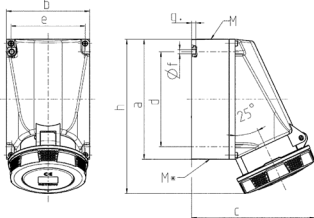

Väggmonterat uttag

Art.nr 132A

- skruvplintar
- **X-CONTACT®**
- intern fastsättning
- höljets bas kan vridas 180°
- med sex fästpunkter för specialplintar
- produkter med pilotkontakt på begäran

Tekniska data

Ampere	63 A
Poler	4 p
Volt	400 V
Klockposition	6 h
Hertz	50-60 Hz
Anslutningsteknologi	skruvkontakt
Kontakt	X-CONTACT®
Skyddstyp	IP67
Vikt	941 g
Intyg om överensstämmelse	VDE, EAC, CQC

Mått

Drawing 1 MB 112	Amp. Poles	63		
		3	4	5
Dim. in mm	a	170	170	170
	b	118	118	118
	c	175	175	175
	d	134.5	134.5	134.5
	e	103	103	103
	f	6.1	6.1	6.1
	g	6	6	6
	h	219	219	219
	M	40	40	40
	M*	2x40 (blind) to be cut out		
	Max. cable diam. (mm)	27	27	27
	Terminal for cond. cross section (mm ²) min-max.	6	6	6
		-25	-25	-25