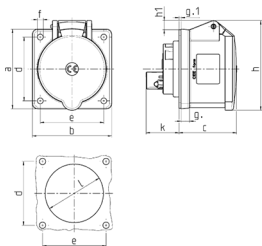

## Panelmonterat uttag

Art.nr 1276

- skruvplintar
- fläns: 75 x 75 mm
- avstånd mellan fästhål: 60 x 60 mm
- rak
- även lämplig för installation i kabelkanaler och -pelare

## Tekniska data

Ampere	32 A
Poler	5 p
Volt	400 V
Klockposition	6 h
Hertz	50-60 Hz
Anslutningsteknologi	skruvkontakt
Kontakt	standard
Skyddstyp	IP44
Fläns	75x75 mm
Fästhål	60x60 mm
Vikt	232 g
Intyg om överensstämmelse	VDE, EAC

## Mått

Drawing 1 MB 360	Amp. Poles	16			32		
		3	4	5	3	4	5
Dim. in mm	a	75	75	75	75	75	75
	b	75	75	75	75	75	75
	c	53	53	55	64	64	64
	d	60	60	60	60	60	60
	e	60	60	60	60	60	60
	f	5.5	5.5	5.5	5.5	5.5	5.5
	g	8	8	8	8	8	8
	g.1	2	2	2	2	2	2
	h	75	80	85	89	89	95
	h1		6	9	11	11	12
	k	31	32	32	39	39	17
	l	43	52	54	58	58	54
Terminal for cond. cross section (mm <sup>2</sup> ) min.-max.		1.5	1.5	1.5	2.5	2.5	2.5
		-4	-4	-4	-10	-10	-10