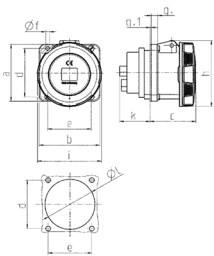

Panelmonterat uttag

Art.nr 1264A

- skruvplintar
- **X-CONTACT®**
- rak
- produkter med pilotkontakt på begäran

Tekniska data

Ampere	63 A
Poler	3 p
Volt	230 V
Klockposition	6 h
Hertz	50-60 Hz
Anslutningsteknologi	skruvkontakt
Kontakt	X-CONTACT®
Skyddstyp	IP67
Fläns	107x100 mm
Fästhål	85x77 mm
Vikt	567 g
Intyg om överensstämmelse	VDE, EAC, CQC

Mått

Drawing 1 MB 212/258	Amp. Poles	63			125	
		3	4	5	4	5
Dim. in mm	a	107	107	107	130	130
	b	100	100	100	130	130
	c	81	81	81	119	119
	d	85	85	85	104	104
	e	77	77	77	104	104
	f	6	6	6	6.5	6.5
	g	12	12	12	18	18
	g.1	2	2	2	2	2
	h	117	117	117	129	129
	i	113	113	113	126	126
	k	55	55	55	43	43
	l	88	88	88	95	95
Terminal for cond. cross section (mm ²) min.-max.		6	6	6	25	25
		-25	-25	-25	-70	-70