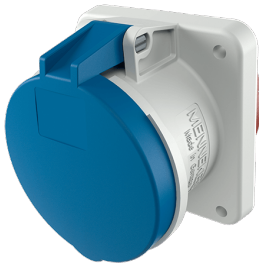

Panelmonterat uttag

Art.nr 1261A

- skruvplintar
- **X-CONTACT®**
- rak
- produkter med pilotkontakt på begäran

Tekniska data

Ampere	63 A
Poler	3 p
Volt	230 V
Klockposition	6 h
Hertz	50-60 Hz
Anslutningsteknologi	skruvkontakt
Kontakt	X-CONTACT®
Skyddstyp	IP44
Fläns	107x100 mm
Fästhål	85x77 mm
Vikt	523 g
Intyg om överensstämmelse	VDE, EAC, CQC