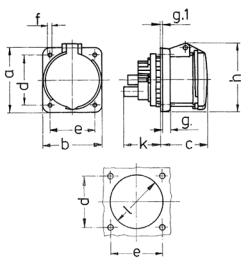

Panelmonterat uttag

Art.nr 1261A

- skruvplintar
- **X-CONTACT®**
- rak
- produkter med pilotkontakt på begäran

Tekniska data

Ampere	63 A
Poler	3 p
Volt	230 V
Klockposition	6 h
Hertz	50-60 Hz
Anslutningsteknologi	skruvkontakt
Kontakt	X-CONTACT®
Skyddstyp	IP44
Fläns	107x100 mm
Fästhål	85x77 mm
Vikt	523 g
Intyg om överensstämmelse	VDE, EAC, CQC

Mått

Drawing 1 MB 211	Amp. Poles	63		
		3	4	5
Dim. in mm	a	107	107	107
	b	100	100	100
	c	80	80	80
	d	85	85	85
	e	77	77	77
	f	6	6	6
	g.	12	12	12
	g.1	2	2	2
	h	113	113	113
	k	55	55	55
	l	88	88	88
Terminal for cond. cross section (mm ²) min.-max.		6	6	6
		-25	-25	-25