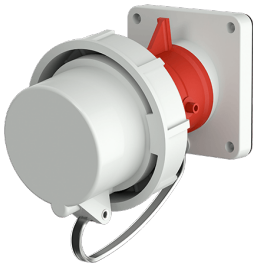

Panelmonterade intag

Art.nr 1253

- skruvplintar med skyddslock

Tekniska data

Ampere	16 A
Poler	5 p
Volt	400 V
Klockposition	6 h
Hertz	50-60 Hz
Anslutningsteknologi	skruvkontakt
Kontakt	standard
Skyddstyp	IP67
Vikt	302 g
Intyg om överensstämmelse	VDE, EAC

Mått

Drawing	Amp.	16			32			63		
		Poles		3	4	5	3	4	5	
2 MB 62										
Dim. in mm		a	b	c	d	e	f	g	g.1	
		85	85	85	85	85	108	108	108	
		85	85	85	85	85	101	101	101	
		132	132	131	131	137	164	164	164	
		70	70	70	70	70	85	85	85	
		70	70	70	70	70	77	77	77	
		6.3	6.3	6.3	6.3	6.3	6.5	6.5	6.5	
		11	11	11	11	11	12	12	12	
		2	2	2	2	2	2	2	2	
		100	107	108	108	111	130	130	130	
		70	87	94	94	102	114	114	114	
		30	30	30	30	30	40	40	40	
Terminal for cond. cross section (mm ²) min.-max.		1	1	2,5	2,5	2,5	6	6	6	
		-2,5	-2,5	-6	-6	-6	-16	-16	-16	