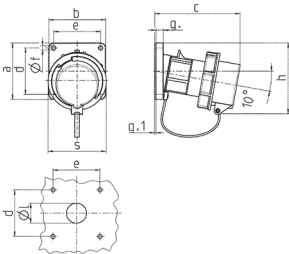

Panelmonterade intag

Art.nr 1253

- skruvplintar med skyddslock

Tekniska data

Ampere	16 A
Poler	5 p
Volt	400 V
Klockposition	6 h
Hertz	50-60 Hz
Anslutningsteknologi	skruvkontakt
Kontakt	standard
Skyddstyp	IP67
Vikt	302 g
Intyg om överensstämmelse	VDE, EAC

Mått

Drawing	Amp.	16			32			63		
		Poles		3	4	5	3	4	5	
2 MB 62										
Dim. in mm		a	b	c	d	e	f	g	g.1	
		85	85	85	85	85	108	108	108	
		85	85	85	85	85	101	101	101	
		132	132	131	131	137	164	164	164	
		70	70	70	70	70	85	85	85	
		70	70	70	70	70	77	77	77	
		6.3	6.3	6.3	6.3	6.3	6.5	6.5	6.5	
		11	11	11	11	11	12	12	12	
		2	2	2	2	2	2	2	2	
		100	107	108	108	111	130	130	130	
		70	87	94	94	102	114	114	114	
		30	30	30	30	30	40	40	40	
Terminal for cond. cross section (mm ²) min.-max.		1	1	2,5	2,5	2,5	6	6	6	
		-2,5	-2,5	-6	-6	-6	-16	-16	-16	