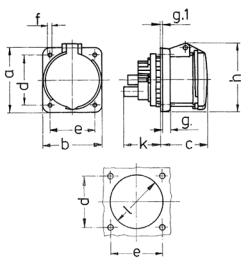

Panelmonterat uttag

Art.nr 1252A

- skruvplintar
- **X-CONTACT®**
- rak
- produkter med pilotkontakt på begäran

Tekniska data

Ampere	63 A
Poler	5 p
Volt	400 V
Klockposition	6 h
Hertz	50-60 Hz
Anslutningsteknologi	skruvkontakt
Kontakt	X-CONTACT®
Skyddstyp	IP44
Fläns	107x100 mm
Fästhål	85x77 mm
Vikt	623 g
Intyg om överensstämmelse	VDE, EAC, CQC

Mått

Drawing 1 MB 211	Amp. Poles	63		
		3	4	5
Dim. in mm	a	107	107	107
	b	100	100	100
	c	80	80	80
	d	85	85	85
	e	77	77	77
	f	6	6	6
	g.	12	12	12
	g.1	2	2	2
	h	113	113	113
	k	55	55	55
	l	88	88	88
Terminal for cond. cross section (mm ²) min.-max.		6	6	6
		-25	-25	-25