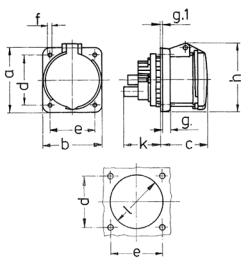

## Tekniska data

Ampere	63 A
Poler	4 p
Volt	230 V
Klockposition	9 h
Hertz	50-60 Hz
Anslutningsteknologi	skruvkontakt
Kontakt	X-CONTACT®
Skyddstyp	IP44
Fläns	107x100 mm
Fästhål	85x77 mm
Vikt	559 g
Intyg om överensstämmelse	VDE, EAC, CQC

## Mått

Drawing 1 MB 211	Amp. Poles	63		
		3	4	5
Dim. in mm	a	107	107	107
	b	100	100	100
	c	80	80	80
	d	85	85	85
	e	77	77	77
	f	6	6	6
	g.	12	12	12
	g.1	2	2	2
	h	113	113	113
	k	55	55	55
	l	88	88	88
Terminal for cond. cross section (mm <sup>2</sup> ) min.-max.		6	6	6
		-25	-25	-25