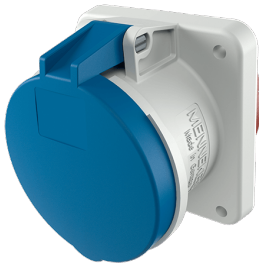

## Panelmonterat uttag

Art.nr 1247A

- skruvplintar
- **X-CONTACT®**
- rak
- produkter med pilotkontakt på begäran

## Tekniska data

Ampere	63 A
Poler	4 p
Volt	230 V
Klockposition	9 h
Hertz	50-60 Hz
Anslutningsteknologi	skruvkontakt
Kontakt	X-CONTACT®
Skyddstyp	IP44
Fläns	107x100 mm
Fästhål	85x77 mm
Vikt	559 g
Intyg om överensstämmelse	VDE, EAC, CQC