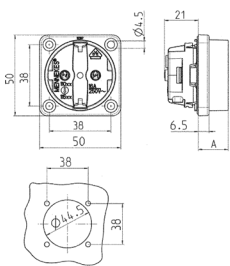

## Panelmonterat uttag SCHUKO®

Art.nr 11532

- utan gångjärnslock
- med tre skruvplintar för anslutning av 1,5 - 2,5 mm<sup>2</sup>
- andra färger vid förfrågan

### Tekniska data

Ampere	16 A
Poler	3 p+E
Volt	230 V
Anslutningsteknologi	skruvkontakt
Kontakt	standard
Skyddstyp	IP20
Slutare	false
Fläns	50x50 mm
Fästhål	38x38 mm
Vikt	40 g
Intyg om överensstämmelse	VDE, EAC, Kema

### Mått

Drawing 1 MB 450 Dim. in mm	Dim. A
SCHUKO	18.3
French/Belgian standards	15.8
Danish standards	15.8