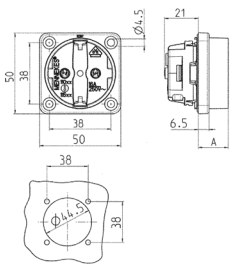

Panelmonterat uttag SCHUKO®

Art.nr 11531

- utan gångjärnslock
- med tre skruvplintar för anslutning av 1,5 - 2,5 mm²
- andra färger vid förfrågan

Tekniska data

Ampere	16 A
Poler	3 p+E
Volt	230 V
Anslutningsteknologi	skruvkontakt
Kontakt	standard
Skyddstyp	IP20
Slutare	false
Fläns	50x50 mm
Fästhål	38x38 mm
Vikt	31 g
Intyg om överensstämmelse	VDE, EAC, Kema

Mått

Drawing 1 MB 450 Dim. in mm	Dim. A
SCHUKO	18.3
French/Belgian standards	15.8
Danish standards	15.8