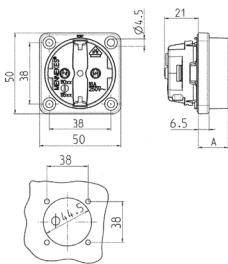

Panelmonterat uttag SCHUKO®

Art.nr 11512

- utan gångjärnslock
- 3 plug-in-plintar som anslutningsplintar för 1,5 - 2,5 mm²
- andra färger vid förfrågan

Tekniska data

| | |
|---------------------------|----------------|
| Ampere | 16 A |
| Poler | 3 p+E |
| Volt | 230 V |
| Anslutningsteknologi | isticksklämmor |
| Kontakt | standard |
| Skyddstyp | IP20 |
| Slutare | false |
| Fläns | 50x50 mm |
| Fästhål | 38x38 mm |
| Vikt | 31 g |
| Intyg om överensstämmelse | VDE, EAC, Kema |

Mått

| Drawing 1 MB 450 Dim. in mm | Dim. A |
|-----------------------------------|--------|
| SCHUKO | 18.3 |
| French/Belgian standards | 15.8 |
| Danish standards | 15.8 |