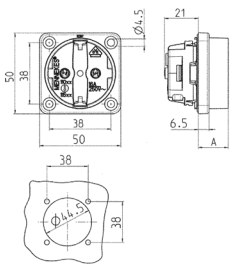

Panelmonterat uttag SCHUKO®

Art.nr 11511

- utan gångjärnslock
- 3 plug-in-plintar som anslutningsplintar för 1,5 - 2,5 mm²
- andra färger vid förfrågan

Tekniska data

Ampere	16 A
Poler	3 p+E
Volt	230 V
Anslutningsteknologi	isticksklämmor
Kontakt	standard
Skyddstyp	IP20
Slutare	false
Fläns	50x50 mm
Fästhål	38x38 mm
Vikt	31 g
Intyg om överensstämmelse	VDE, EAC, Kema

Mått

Drawing 1 MB 450 Dim. in mm	Dim. A
SCHUKO	18.3
French/Belgian standards	15.8
Danish standards	15.8