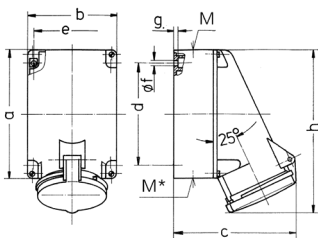

Väggmonterat uttag

Art.nr 1145A

- skruvplintar
- **X-CONTACT®**
- med mycket värmebeständig kontakthållare
- lämplig för genomdragning
- intern fastsättning
- höljets bas kan vridas 180°
- med sex fästpunkter för specialplintar
- produkter med pilotkontakt på begäran

Tekniska data

Ampere	63 A
Poler	5 p
Volt	400 V
Klockposition	6 h
Hertz	50-60 Hz
Anslutningsteknologi	skruvkontakt
Kontakt	X-CONTACT®
Skyddstyp	IP44
Vikt	958 g
Intyg om överensstämmelse	VDE, EAC, CQC

Mått

Drawing 1 MB 213	Amp. Poles	63		
		3	4	5
Dim. in mm	a	170	170	170
	b	118	118	118
	c	164	164	164
	d	134.5	134.5	134.5
	e	103	103	103
	f	6.1	6.1	6.1
	g	6	6	6
	h	216	216	216
	M	40	40	40
	M*	2xM40 (blind) to be cut out		
	Max. cable diam. (mm)	32	32	32
	Terminal for cond. cross section (mm²) min.-max.	6	6	6
		-25	-25	-25