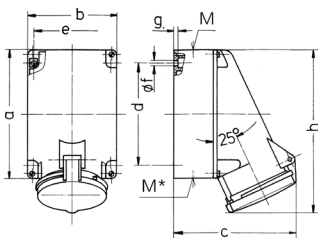

Väggmonterat uttag

Art.nr 1140A

- skruvplintar
- **X-CONTACT®**
- lämplig för genomdragning
- intern fastsättning
- höljets bas kan vridas 180°
- med sex fästpunkter för specialplintar
- produkter med pilotkontakt på begäran

Tekniska data

Ampere	63 A
Poler	4 p
Volt	230 V
Klockposition	9 h
Hertz	50-60 Hz
Anslutningsteknologi	skruvkontakt
Kontakt	X-CONTACT®
Skyddstyp	IP44
Vikt	896 g
Intyg om överensstämmelse	VDE, EAC, CQC

Mått

Drawing 1 MB 213	Amp. Poles	63		
		3	4	5
Dim. in mm	a	170	170	170
	b	118	118	118
	c	164	164	164
	d	134.5	134.5	134.5
	e	103	103	103
	f	6.1	6.1	6.1
	g	6	6	6
	h	216	216	216
	M	40	40	40
	M*	2xM40 (blind) to be cut out		
	Max. cable diam. (mm)	32	32	32
	Terminal for cond. cross section (mm ²) min-max.	6	6	6
		-25	-25	-25