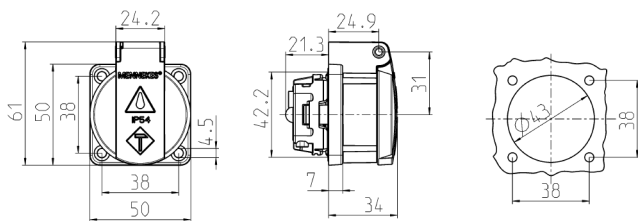

## Panelmonterat uttag SCHUKO®

Art.nr 11313

- för portabel användning
- med frontpackning
- med gångjärnslock
- med tre plug-in-plintar för anslutning av 1,5 - 2,5 mm<sup>2</sup>
- andra färger vid förfrågan

### Tekniska data

Ampere	16 A
Poler	3 p+E
Volt	230 V
Anslutningsteknologi	isticksklämmor
Kontakt	standard
Skyddstyp	IP54
Slutare	false
Fläns	50x50 mm
Fästhål	38x38 mm
Vikt	60 g
Intyg om överensstämmelse	VDE, EAC

### Mått

Drawing  
1 MB 5861

Dim. in mm