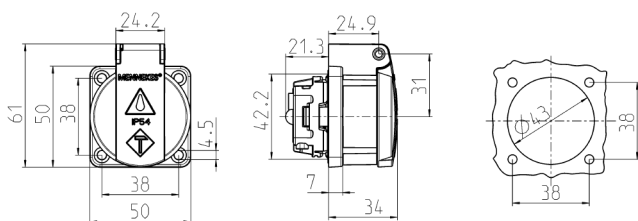

Panelmonterat uttag SCHUKO®

Art.nr 11312

- för portabel användning
- med frontpackning
- med gångjärnslock
- med tre plug-in-plintar för anslutning av 1,5 - 2,5 mm²
- andra färger vid förfrågan

Tekniska data

Ampere	16 A
Poler	3 p+E
Volt	230 V
Anslutningsteknologi	isticksklämmor
Kontakt	standard
Skyddstyp	IP54
Slutare	false
Fläns	50x50 mm
Fästhål	38x38 mm
Vikt	60 g
Intyg om överensstämmelse	VDE, EAC

Mått

Drawing
1 MB 5861

Dim. in mm