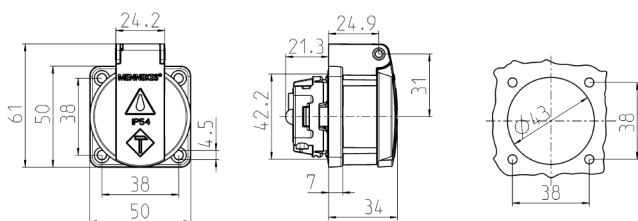

Panelmonterat uttag SCHUKO®

Art.nr 11311

- för portabel användning
- med frontpackning
- med gångjärnslock
- med tre plug-in-plintar för anslutning av 1,5 - 2,5 mm²
- andra färger vid förfrågan

Tekniska data

Ampere	16 A
Poler	3 p+E
Volt	230 V
Anslutningsteknologi	isticksklämmor
Kontakt	standard
Skyddstyp	IP54
Slutare	false
Fläns	50x50 mm
Fästhål	38x38 mm
Vikt	58 g
Intyg om överensstämmelse	VDE, EAC

Mått

Drawing
1 MB 5861

Dim. in mm