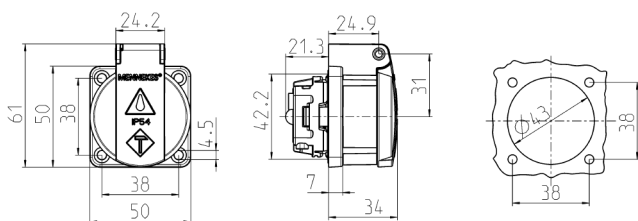

Panelmonterat uttag SCHUKO®

Art.nr 11310

- för portabel användning
- med frontpackning
- med gångjärnslock
- med tre plug-in-plintar för anslutning av 1,5 - 2,5 mm²
- andra färger vid förfrågan

Tekniska data

Ampere	16 A
Poler	3 p+E
Volt	230 V
Anslutningsteknologi	isticksklämmor
Kontakt	standard
Skyddstyp	IP54
Slutare	false
Fläns	50x50 mm
Fästhål	38x38 mm
Vikt	60 g
Intyg om överensstämmelse	VDE, EAC

Mått

Drawing
1 MB 5861

Dim. in mm