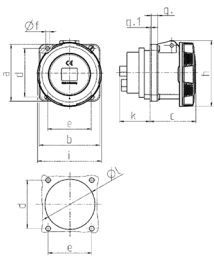

## Panelmonterat uttag

Art.nr 1128A

- skruvplintar
- **X-CONTACT®**
- rak
- produkter med pilotkontakt på begäran

## Tekniska data

Ampere	63 A
Poler	5 p
Volt	400 V
Klockposition	6 h
Hertz	50-60 Hz
Anslutningsteknologi	skruvkontakt
Kontakt	X-CONTACT®
Skyddstyp	IP67
Fläns	107x100 mm
Fästhål	85x77 mm
Vikt	664 g
Intyg om överensstämmelse	VDE, EAC, CQC

## Mått

Drawing 1 MB 212/258	Amp. Poles	63			125	
		3	4	5	4	5
Dim. in mm	a	107	107	107	130	130
	b	100	100	100	130	130
	c	81	81	81	119	119
	d	85	85	85	104	104
	e	77	77	77	104	104
	f	6	6	6	6.5	6.5
	g	12	12	12	18	18
	g.1	2	2	2	2	2
	h	117	117	117	129	129
	i	113	113	113	126	126
	k	55	55	55	43	43
	l	88	88	88	95	95
Terminal for cond. cross section (mm <sup>2</sup> ) min.-max.		6	6	6	25	25
		-25	-25	-25	-70	-70