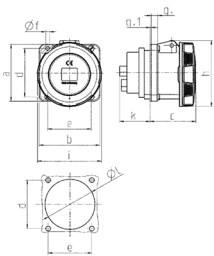

Panelmonterat uttag

Art.nr 1124A

- skruvplintar
- **X-CONTACT®**
- rak
- produkter med pilotkontakt på begäran

Tekniska data

Ampere	63 A
Poler	4 p
Volt	400 V
Klockposition	6 h
Hertz	50-60 Hz
Anslutningsteknologi	skruvkontakt
Kontakt	X-CONTACT®
Skyddstyp	IP67
Fläns	107x100 mm
Fästhål	85x77 mm
Vikt	604 g
Intyg om överensstämmelse	VDE, EAC, CQC

Mått

Drawing 1 MB 212/258	Amp. Poles	63			125	
		3	4	5	4	5
Dim. in mm	a	107	107	107	130	130
	b	100	100	100	130	130
	c	81	81	81	119	119
	d	85	85	85	104	104
	e	77	77	77	104	104
	f	6	6	6	6.5	6.5
	g	12	12	12	18	18
	g.1	2	2	2	2	2
	h	117	117	117	129	129
	i	113	113	113	126	126
	k	55	55	55	43	43
	l	88	88	88	95	95
Terminal for cond. cross section (mm ²) min.-max.		6	6	6	25	25
		-25	-25	-25	-70	-70