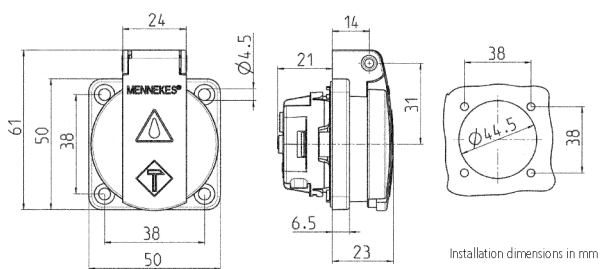

Panelmonterade uttag jordade

Art.nr 11111

- French-belgian standard
- with hinged lid
- 3 plug-in terminals as connecting terminals for 1.5 - 2.5 mm²
- other colours on request

Tekniska data

Ampere	16 A
Poler	3 p+E
Volt	230 V
Anslutningsteknologi	isticksklämmor
Kontakt	standard
Skyddstyp	IP44
Slutare	false
Fläns	50x50 mm
Fästhål	38x38 mm
Vikt	41 g
Intyg om överensstämmelse	EAC

Mått

Drawing
1 MB 410

Dim. in mm