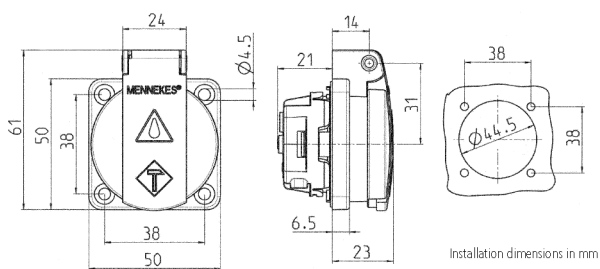

## Panelmonterat uttag SCHUKO®

Art.nr 11033

- för stationär användning
- med gångjärnslock
- med tre skruvplintar för anslutning av 1,5 - 2,5 mm<sup>2</sup>
- andra färger vid förfrågan

## Tekniska data

Ampere	16 A
Poler	3 p+E
Volt	230 V
Anslutningsteknologi	skruvkontakt
Kontakt	standard
Skyddstyp	IP54
Slutare	false
Fläns	50x50 mm
Fästhål	38x38 mm
Vikt	41 g
Intyg om överensstämmelse	VDE, EAC, Kema

## Mått

Drawing  
1 MB 410

Dim. in mm