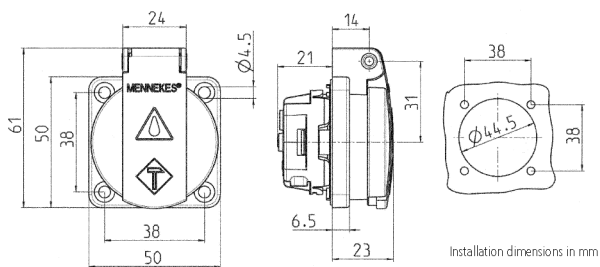

Panelmonterat uttag SCHUKO®

Art.nr 11032

- för stationär användning
- med gångjärnslock
- med tre skruvplintar för anslutning av 1,5 - 2,5 mm²
- andra färger vid förfrågan

Tekniska data

Ampere	16 A
Poler	3 p+E
Volt	230 V
Anslutningsteknologi	skruvkontakt
Kontakt	standard
Skyddstyp	IP54
Slutare	false
Fläns	50x50 mm
Fästhål	38x38 mm
Vikt	47 g
Intyg om överensstämmelse	VDE, EAC, Kema

Mått

Drawing
1 MB 410

Dim. in mm