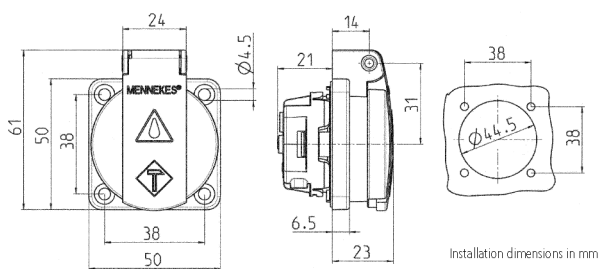

Panelmonterat uttag SCHUKO®

Art.nr 11013

- för stationär användning
- med gångjärnslock
- med tre plug-in-plintar för anslutning av 1,5 - 2,5 mm²
- andra färger vid förfrågan

Tekniska data

Ampere	16 A
Poler	3 p+E
Volt	230 V
Anslutningsteknologi	isticksklämmor
Kontakt	standard
Skyddstyp	IP54
Slutare	false
Fläns	50x50 mm
Fästhål	38x38 mm
Vikt	42 g
Intyg om överensstämmelse	VDE, EAC, Kema

Mått

Drawing
1 MB 410

Dim. in mm