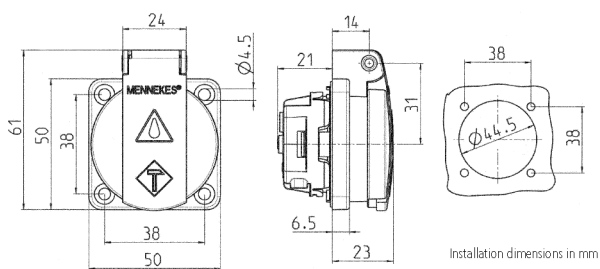

Panelmonterat uttag SCHUKO®

Art.nr 11011

- för stationär användning
- med gångjärnslock
- med tre plug-in-plintar för anslutning av 1,5 - 2,5 mm²
- andra färger vid förfrågan

Tekniska data

Ampere	16 A
Poler	3 p+E
Volt	230 V
Anslutningsteknologi	isticksklämmor
Kontakt	standard
Skyddstyp	IP54
Slutare	false
Fläns	50x50 mm
Fästhål	38x38 mm
Vikt	42 g
Intyg om överensstämmelse	VDE, EAC, Kema

Mått

Drawing
1 MB 410

Dim. in mm