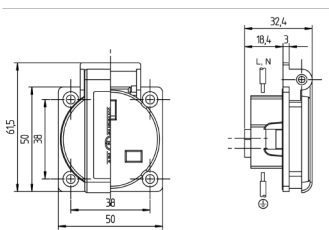

Stötsäkra panelmonterat uttag

Art.nr 10718

- Brittisk standard
- med gångjärnslock
- 3 skruvplintar
- uttag kan inte kombineras med bas art.-nr 10714, 10715 or 10716

Tekniska data

Ampere	13 A
Poler	3 p
Volt	230 V
Anslutningsteknologi	skruvkontakt
Kontakt	standard
Skyddstyp	IP44
Slutare	true
Fläns	50x50 mm
Fästhål	38x38 mm
Vikt	20 g
Intyg om överensstämmelse	EAC

Mått

Drawing
1 MB 584

Dim. in mm