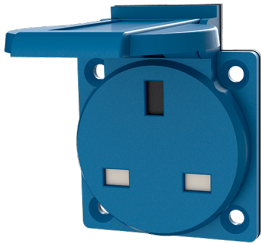

Stötsäkra panelmonterat uttag

Art.nr 10718

- Brittisk standard
- med gångjärnslock
- 3 skruvplintar
- uttag kan inte kombineras med bas art.-nr 10714, 10715 or 10716

Tekniska data

Ampere	13 A
Poler	3 p
Volt	230 V
Anslutningsteknologi	skruvkontakt
Kontakt	standard
Skyddstyp	IP44
Slutare	true
Fläns	50x50 mm
Fästhål	38x38 mm
Vikt	20 g
Intyg om överensstämmelse	EAC

Mått

Drawing
1 MB 584

Dim. in mm