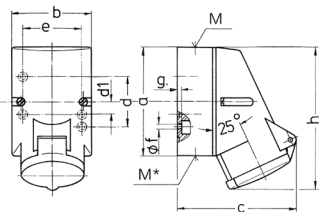

## Väggmonterat uttag

Art.nr 101

- skruvplintar
- intern fastsättning
- en kabelgång i toppen, en blindgångar (kan skäras ut) i botten , för 4-poliga och 5-poliga uttag kan höljets bas vridas 180°

## Tekniska data

Ampere	16 A
Poler	3 p
Volt	230 V
Klockposition	6 h
Hertz	50-60 Hz
Anslutningsteknologi	skruvkontakt
Kontakt	standard
Skyddstyp	IP44
Vikt	188 g
Intyg om överensstämmelse	VDE, EAC, CQC

## Mått

Drawing	Amp.	16		
		Poles		
1 MB 209		3	4	5
Dim. in mm	a	87	100	100
	b	64	75	75
	c	99	110	113
	d	40	-	-
	d1	-	11	11
	e	50	59	59
	f	4,5	5	5
	g	4	4	4
	h	115	125	128
	M	20	20	20
	M*	M20 (blind) to be cut out		
	Max. cable diam. (mm)	15	15	15
	Terminal for cond. cross section (mm <sup>2</sup> ) min.-max.	1,5	1,5	1,5
		-4	-4	-4