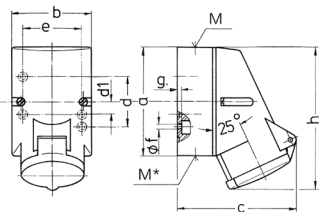

Väggmonterat uttag

Art.nr 100

- skruvplintar
- intern fastsättning
- en kabelgång i toppen, en blindingångar (kan skäras ut) i botten , för 4-poliga och 5-poliga uttag kan höljets bas vridas 180°

Tekniska data

Ampere	16 A
Poler	3 p
Volt	110 V
Klockposition	4 h
Hertz	50-60 Hz
Anslutningsteknologi	skruvkontakt
Kontakt	standard
Skyddstyp	IP44
Vikt	186 g
Intyg om överensstämmelse	VDE, EAC, CQC

Mått

Drawing	Amp.	16		
		Poles		
1 MB 209		3	4	5
Dim. in mm	a	87	100	100
	b	64	75	75
	c	99	110	113
	d	40	-	-
	d1	-	11	11
	e	50	59	59
	f	4,5	5	5
	g	4	4	4
	h	115	125	128
	M	20	20	20
	M*	M20 (blind) to be cut out		
	Max. cable diam. (mm)	15	15	15
	Terminal for cond. cross section (mm ²) min.-max.	1,5	1,5	1,5
		-4	-4	-4